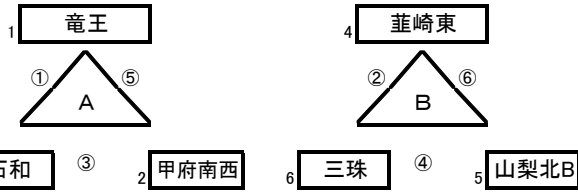

令和5年度 第26回 山梨県ジュニアバレーボール大会 中学生の部 女子

1日目 予選グループ戦

会場	競技委員	審判委員	記録集計	会場責任者	コート設営
韮崎東中学校体育館	塩澤 翔 (一宮)	三枝 まり子 (山梨南)	萩原 啓 (吉田)	齊藤 功太 (韮崎東)	韮崎東
甲斐市敷島体育館	小川 昂 (高根)	小松 琢朗 (梨大附属)	江口 孝一郎 (甲府城南)	有泉 百合香 (敷島)	敷島A
市川三郷生涯学習センター体育館	上田 玲二 (白根巨摩)	大原 誠治朗 (下吉田)	落合 浩美 (甲府南)	深澤 宏彰 (増穂)	増穂
山梨市民総合体育館	菊池 照幸 (田富)	佐藤 速人 (玉穂)	小笠原 梨絵 (長坂)	大澤 祐子 (勝沼)	勝沼
笛吹市御坂体育館	鶴田 史暁 (春日居)	内藤 夏希 (南部)	出羽 景虎 (東桂)	川井 さや加 (御坂)	御坂A

韮崎東中学校体育館 aコート