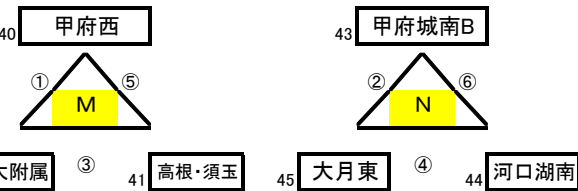

甲斐市敷島体育館 aコート