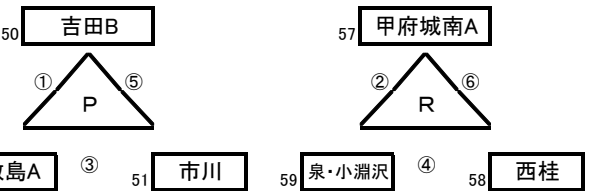

韮崎東中学校体育館 aコート

韮崎東中学校体育館 bコート

甲斐市敷島体育館 aコート

甲斐市敷島体育館 bコート

市川三郷生涯学習センター体育館 aコート

市川三郷生涯学習センター体育館 bコート

山梨市民総合体育館 aコート

山梨市民総合体育館 bコート

笛吹市御坂体育館 aコート

笛吹市御坂体育館 bコート

は、1日目第7試合でトーナメント1回戦を行う。