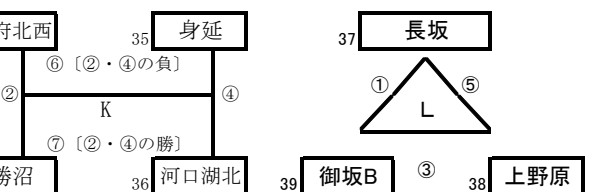

韮崎東中学校体育館 aコート

韮崎東中学校体育館 bコート

甲斐市敷島体育館 aコート

甲斐市敷島体育館 bコート

市川三郷生涯学習センター体育館 aコート

市川三郷生涯学習センター体育館 bコート

山梨市民総合体育館 aコート

山梨市民総合体育館 bコート

笛吹市御坂体育館 aコート

笛吹市御坂体育館 bコート

は、1日目第7試合でトーナメント1回戦を行う。