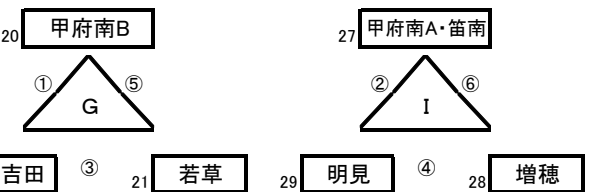

韮崎東中学校体育館 aコート

韮崎東中学校体育館 bコート

甲斐市敷島体育館 aコート

甲斐市敷島体育館 bコート

市川三郷生涯学習センター体育館 aコート

市川三郷生涯学習センター体育館 bコート

山梨市民総合体育館 aコート

山梨市民総合体育館 bコート

笛吹市御坂体育館 aコート

笛吹市御坂体育館 bコート

は、1日目第7試合でトーナメント1回戦を行う。