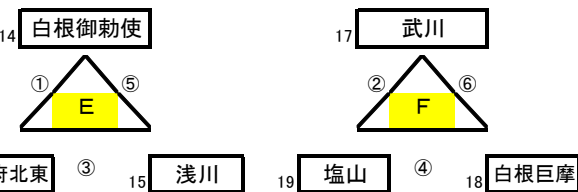

韮崎東中学校体育館 aコート

韮崎東中学校体育館 bコート

甲斐市敷島体育館 aコート

甲斐市敷島体育館 bコート

市川三郷生涯学習センター体育館 aコート

市川三郷生涯学習センター体育館 bコート

山梨市民総合体育館 aコート

山梨市民総合体育館 bコート

笛吹市御坂体育館 aコート

笛吹市御坂体育館 bコート

は、1日目第7試合でトーナメント1回戦を行う。