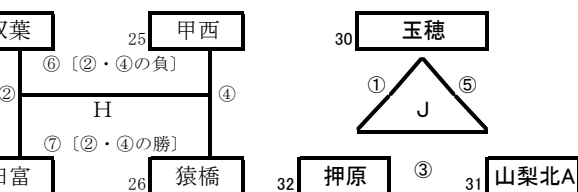

韮崎東中学校体育館 aコート

韮崎東中学校体育館 bコート

甲斐市敷島体育館 aコート

甲斐市敷島体育館 bコート

市川三郷生涯学習センター体育館 aコート

市川三郷生涯学習センター体育館 bコート

山梨市民総合体育館 aコート

山梨市民総合体育館 bコート

笛吹市御坂体育館 aコート

笛吹市御坂体育館 bコート

は、1日目第7試合でトーナメント1回戦を行う。