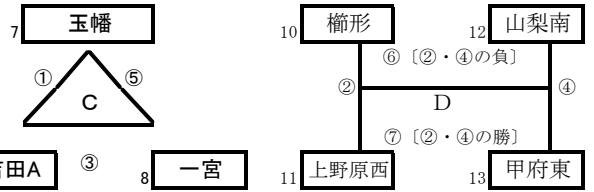

韮崎東中学校体育館 bコート